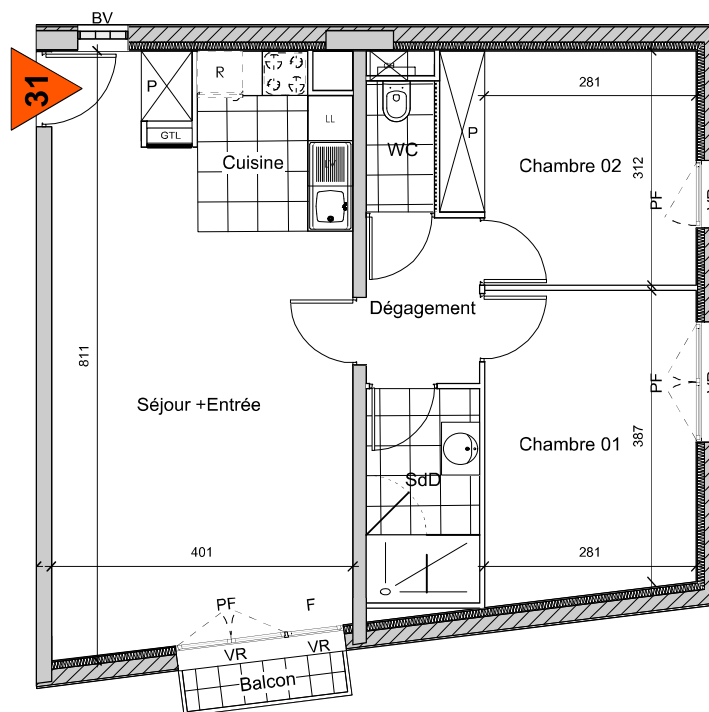

### Appartement 31 - 3 pièces

Séjour	26.4
Cuisine	4.6
Dégagement	3.3
Salle de douche	4.3
WC	1.9
Chambre 01	11.4
Chambre 02	10.1

**Surface habitable = 62 m<sup>2</sup>**  
**Balcon 1.18 m<sup>2</sup>**

### 3ème Etage

Ameublement : P : Placard

Ouvertures : F : Fenêtre  
PF : Porte-fenêtre  
OB : Oscillant-battant  
BV : Briques de verre  
VR : Volet Roulant

Electroménagers :

LV : Lave-vaisselle  
LL : Lave-linge  
R : Réfrigérateur  
  
CH : Chaudière  
GTL : Gaine technique logement

 cloison démontable 70mm pour configuration PMR

0 1 2 3 4m