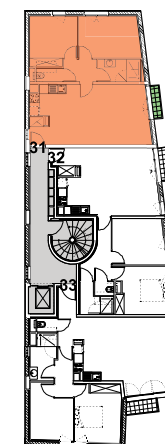

### Appartement 31 - 3 pièces

Séjour	26.4
Cuisine	4.6
Dégagement	3.3
Salle de douche	4.3
WC	1.9
Chambre 01	11.4
Chambre 02	10.1

**Surface habitable = 62 m<sup>2</sup>**  
**Balcon 1.18 m<sup>2</sup>**

### 3ème Etage

Ameublement : P : Placard

Ouvertures : F : Fenêtre  
PF : Porte-fenêtre  
OB : Oscillant-battant  
BV : Briques de verre  
VR : Volet Roulant

Electroménagers :

LV : Lave-vaisselle  
LL : Lave-linge  
R : Réfrigérateur  
  
CH : Chaudière  
GTL : Gaine technique logement